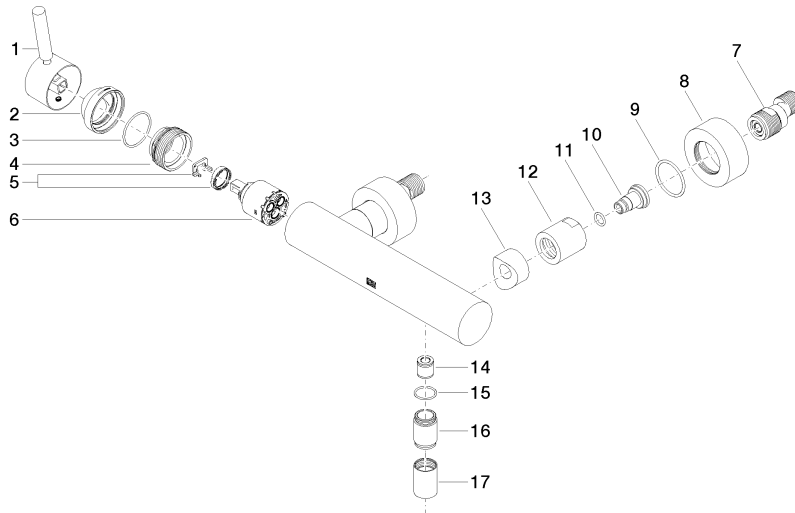

33 300 660

- Brauseabgang 3/8"
- Schubrosetten Ø 60 mm
- Anschluss 1/2"
- Stichmaß 150 mm ± 15 mm

Eigensicher gegen Rückfließen.

	Chrom	33 300 660-00
	Platin gebürstet	33 300 660-06
	Dark Chrome	33 300 660-19
	Light Gold	33 300 660-26
	Light Gold gebürstet	33 300 660-27
	Schwarz matt	33 300 660-33
	Bronze gebürstet	33 300 660-42
	Champagne gebürstet (22kt Gold)	33 300 660-46
	Champagne (22kt Gold)	33 300 660-47
	Chrom gebürstet	33 300 660-93
	Dark Platinum gebürstet	33 300 660-99

33 300 660

mm [Inches]

Durchflussdiagramm

Zertifikate

LGA_29688.

Belgaqua_21-025-
27_1.

DVGW_DW-
6506DN0125.

WRAS_2205033.

33 300 660

Ersatzteile für die
anderen
Oberflächenvarianten
finden Sie hier: Platin
gebürstet

Ersatzteilstückliste

Nr.	Artikelnummer	Benennung	Verbaumenge	Lieferzeit
1	90 20 66 007 00-00	Griff	1	10
2	09 28 30 032-00	Haube	1	10
3	09 14 10 102 90	Dichtung	1	2
4	09 24 04 296 90	Mutter	1	2
5	90 28 10 148 00 90	Zubehoer	1	2
6	90 15 05 064 00 90	Kartusche	1	2
7	04 11 04 030 00 90	Anschluss	2	2
8	09 27 62 004-00	Rosette	2	10
9	09 14 10 119 90	Dichtung	2	2
10	09 29 05 005 20 90	Nippel	2	60
11	09 14 10 008 90	Dichtung	2	2
12	09 23 10 048-00	Mutter	2	10
13	09 18 40 059-00	Huelse	2	10
14	90 23 01 141 00 90	Rueckflussverhinderer	1	2
15	90 14 10 032 00 90	Dichtung	1	2
16	09 24 03 115 20-00	Nippel	1	10
17	90 21 02 069 00-00	Haube	1	10